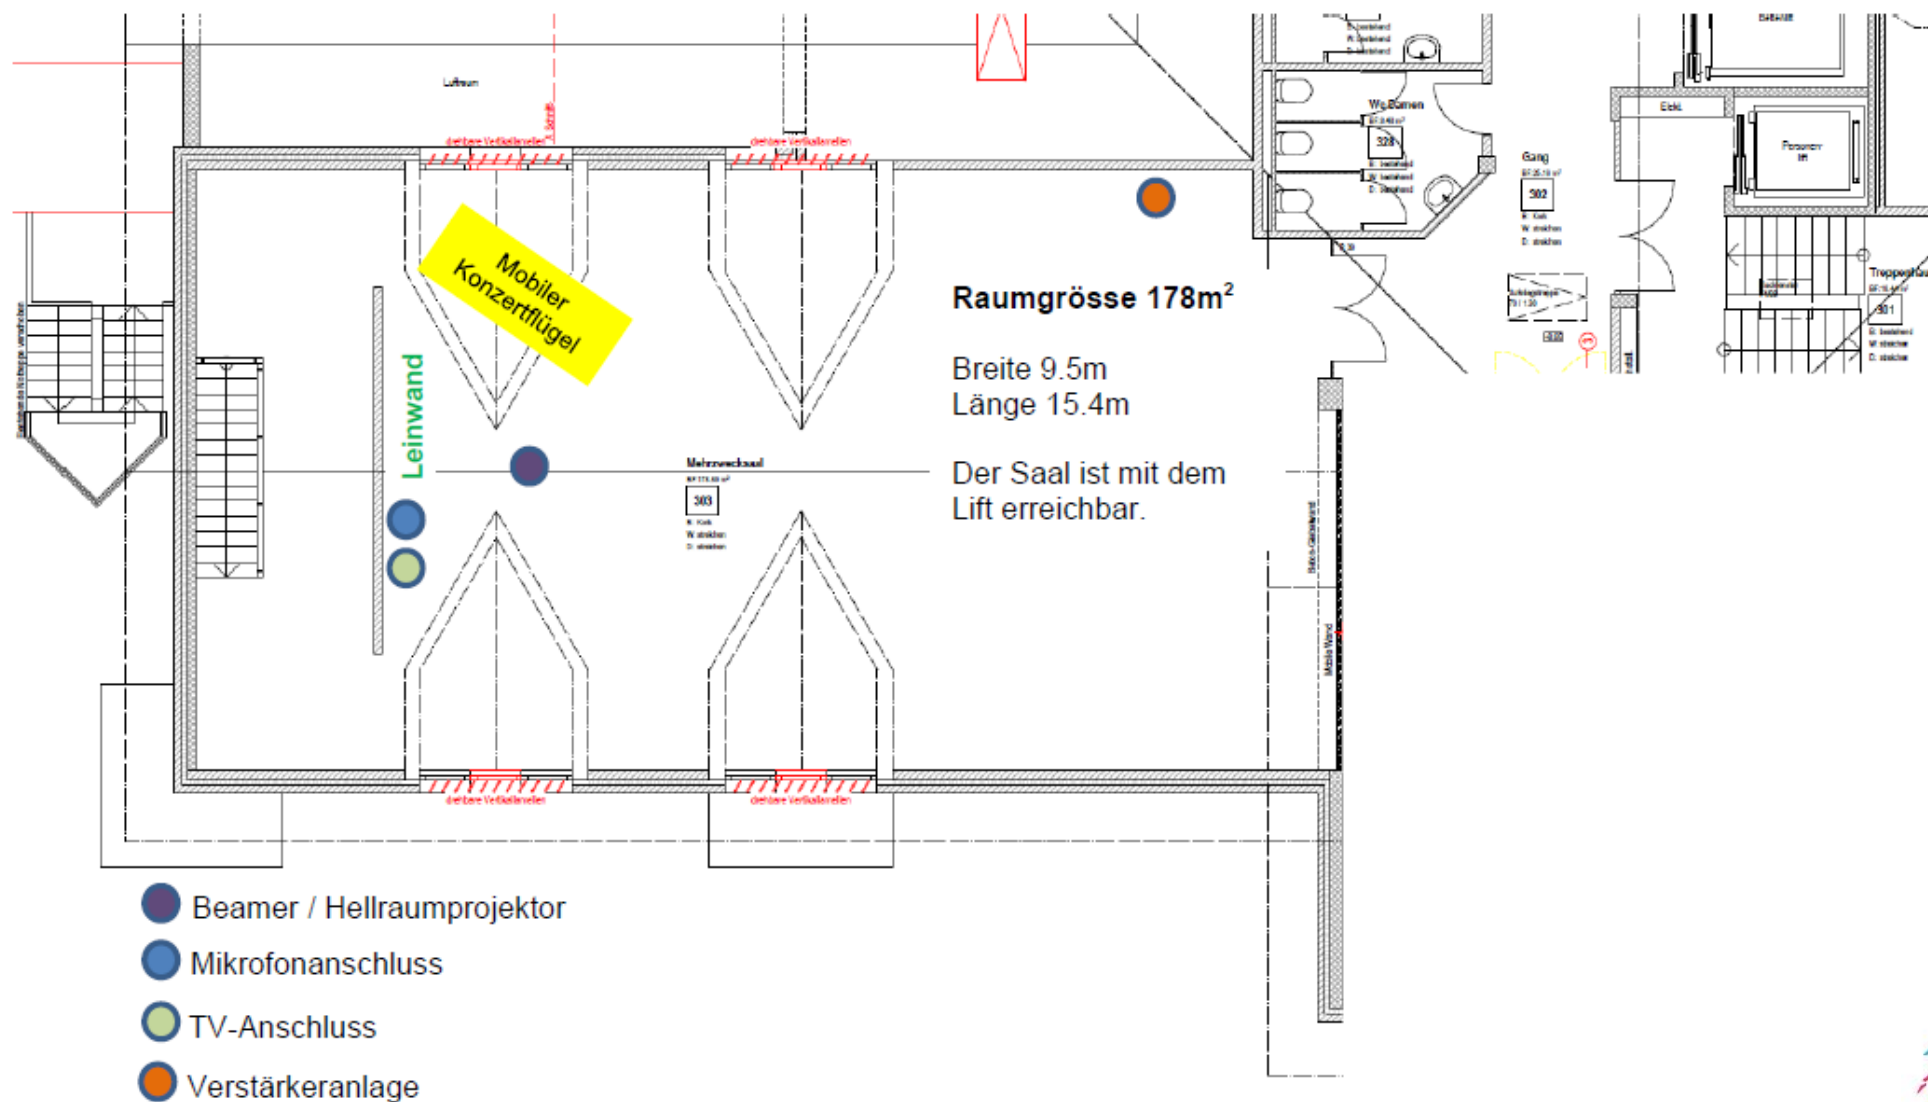

# Grundrissplan Saal «Rubin», 3. OG, Klinik Hauptgebäude

aufwärts ^

- Beamer / Hellraumprojektor
- Mikrofonanschluss
- TV-Anschluss
- Verstärkeranlage

Internetzugang via WLAN möglich